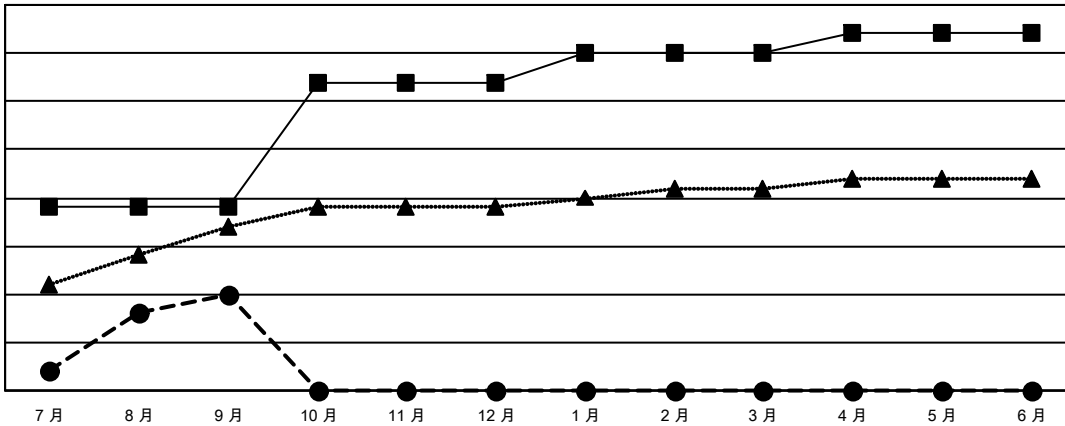

GAT MONTHLY MEMBERSHIP PROGRESS REPORT

Results as of: 9/30/2022

Multiple District 300

LOCATION: REP OF CHINA

分會			
成果 2022-2023			
季	新分會目標	新會	會員流失的分會
7月/8月/9月	19	10	8
10月/11月/12月	13	0	0
1月/2月/3月	3	0	0
4月/5月/6月	2	0	0

位會員@每位須繳			
成果 2022-2023			
季	會員淨增長目標	實際會員增長數	實際退會會員 (包括轉會)
7月/8月/9月	2540	4,533	896
10月/11月/12月	1100	0	0
1月/2月/3月	864	0	0
4月/5月/6月	573	0	0

目標與實際新會累積

目標和實際會員累積

已取消的分會: 8	
放棄的會員	
過世	21
分會已取消	0
其他	876
總計	897