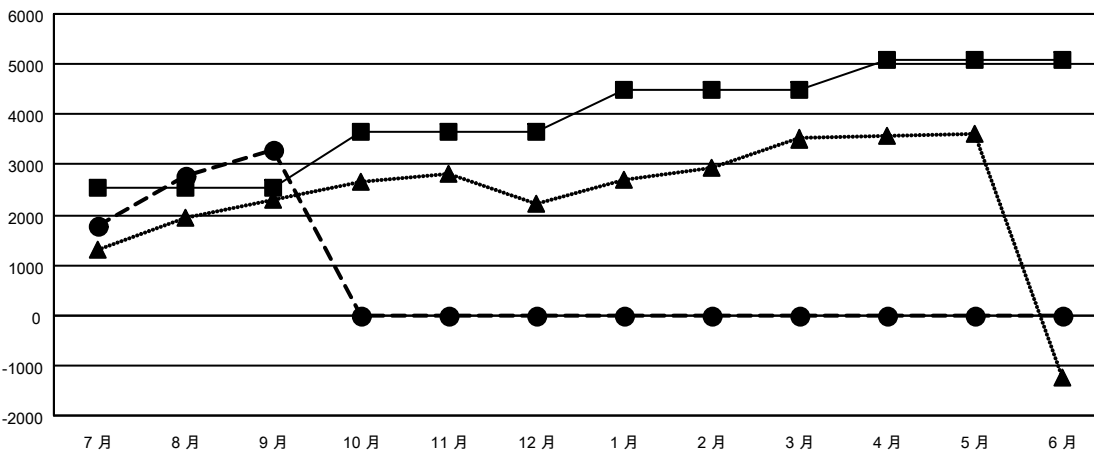

GAT MONTHLY MEMBERSHIP PROGRESS REPORT

Results as of: 9/30/2022

Multiple District 300

LOCATION: REP OF CHINA

分會			
成果 2022-2023			
季	新分會目標	新會	會員流失的分會
7月/8月/9月	19	10	8
10月/11月/12月	13	0	0
1月/2月/3月	3	0	0
4月/5月/6月	2	0	0

位會員@每位須繳			
成果 2022-2023			
季	會員淨增長目標	實際會員增長數	實際退會會員 (包括轉會)
7月/8月/9月	2540	4,533	896
10月/11月/12月	1100	0	0
1月/2月/3月	864	0	0
4月/5月/6月	573	0	0

目標與實際新會累積

目標和實際會員累積

已取消的分會: 8	
放棄的會員	
過世	21
分會已取消	0
其他	876
總計	897